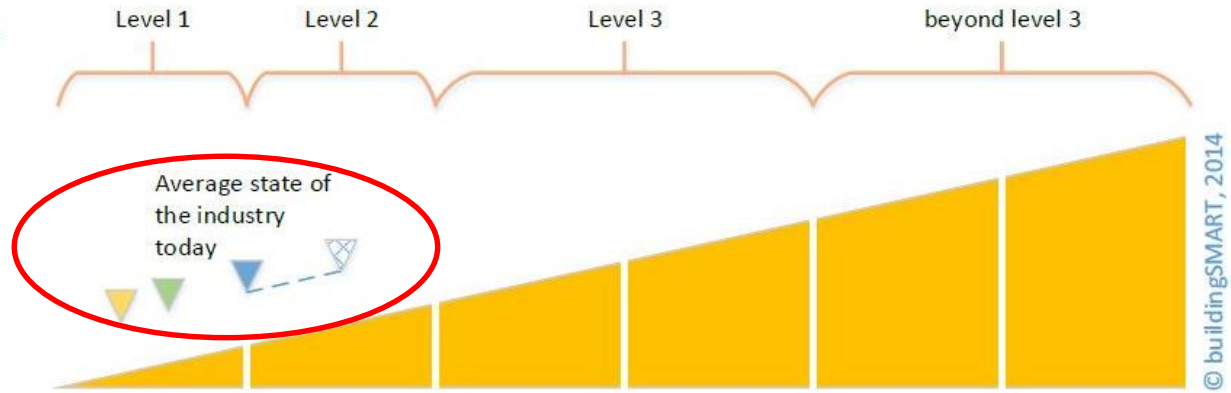

Broadened Technical Vision

Technical roadmap for process support

- ▼ Building
- ▼ Infrastructure
- ▼ Portfolio Mgmt

Main theme	documents	bulk BIM	purpose BIM and data drops	workflow BIM	cloud BIM	...
Working means	2D / 3D drawings	3D BIM Discipline specific files			BIM data proliferated over the web	
Standards, formats	dxg, dwg, pdf	ifc (CV, COBie)	ifc's mvdXML	ifc's BCF		
Way of communication	document based working	bulk model exchange	purpose driven model exchange	work flow driven model updating		
Technology means		file server, reference whole models	BIM hubs, reference partial models	web services, reference objects		
To-do list		start IFC for Infra, define LoD's (IDM 5+)	purpose MVD's (25+), deliver first IFC Infra	modularize IFC, web linking, exchange req.		
Future developments			enhance on operational	prepare for portfolio mgmt