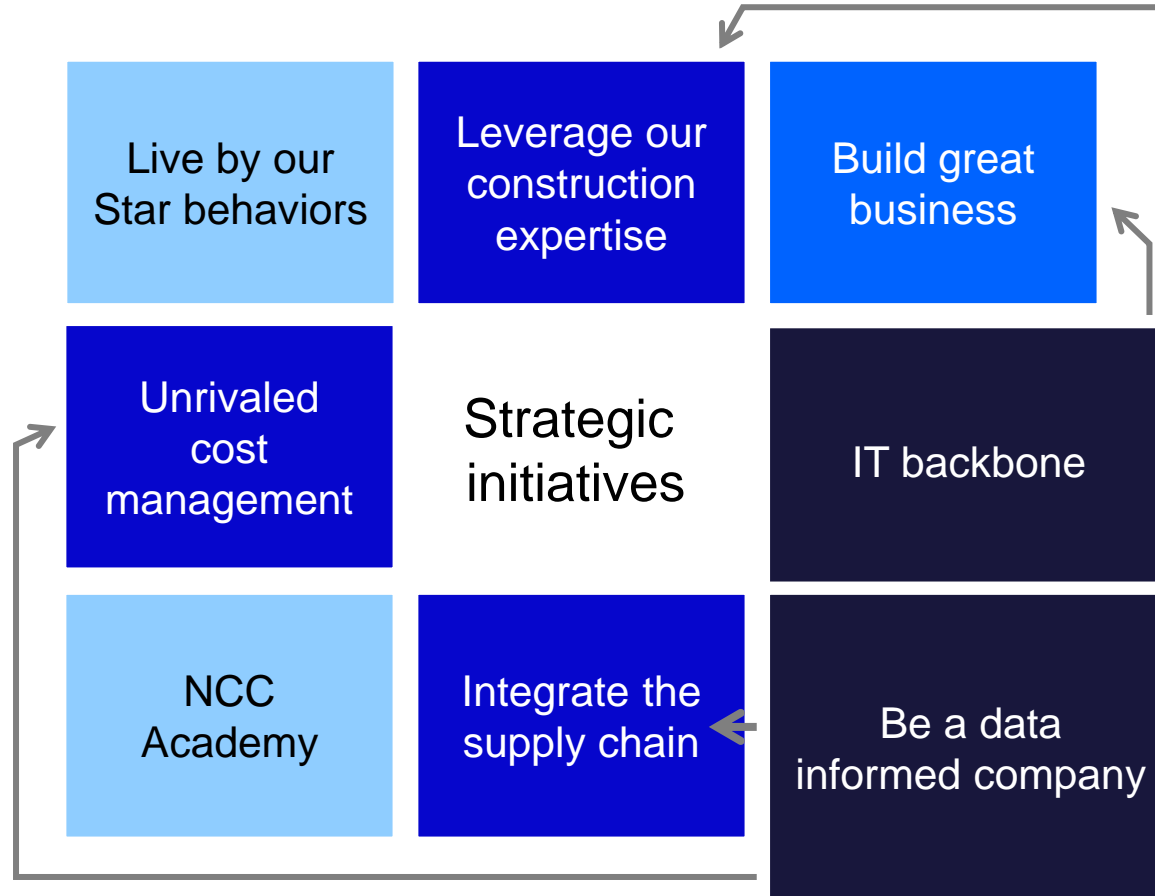

Data informed company

Emil Oscander, Lead VDC Specialist
NCC Building SE

Grundidén - bli data informerad

Idag

Individuella sökningar i många kanaler och system

Grundidén - bli data informerad

Idag

Individuella sökningar i många kanaler och system

Imorgon

Lättgänglig access till gemensam och centraliserad data

Grundidén - bli data informerad

Grundidén – bli en data informerad bransch

Idag

Individuella sökningar i många kanaler och system