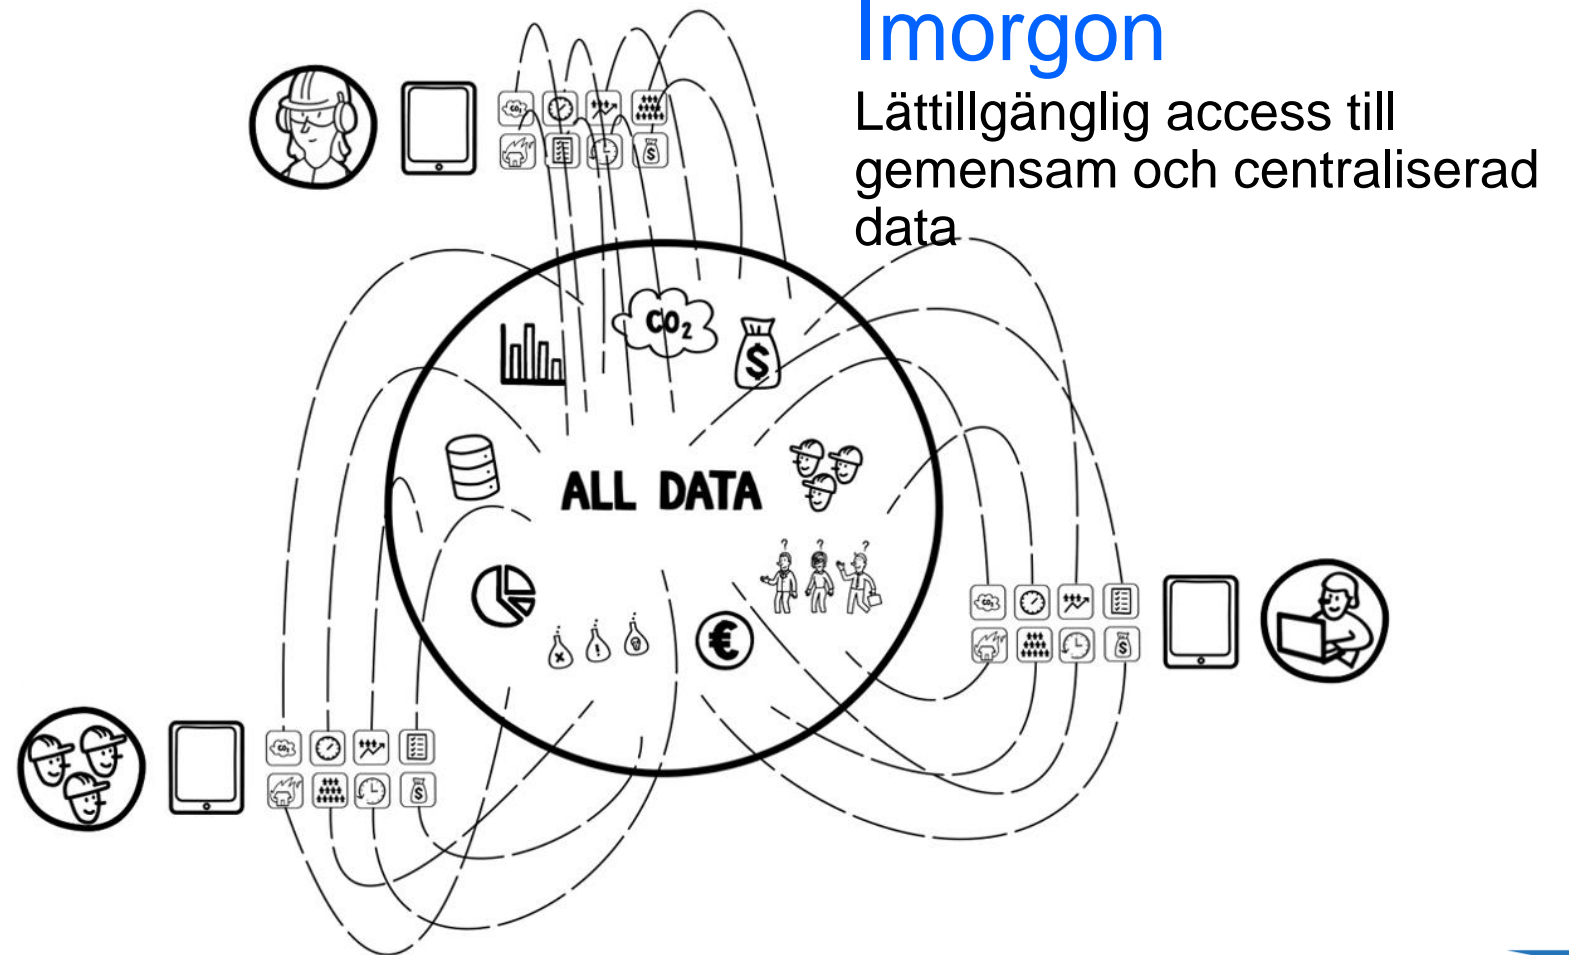

Data informed company

Emil Oscander, Lead VDC Specialist
NCC Building SE

Grundidén - bli data informerad

Idag

Individuella sökningar i många kanaler och system

Grundidén - bli data informerad

Idag

Individuella sökningar i många kanaler och system

Imorgon

Lättgänglig access till gemensam och centraliserad data

Grundidén - bli data informerad

Grundidén – bli en data informerad bransch

Idag

Individuella sökningar i många kanaler och system